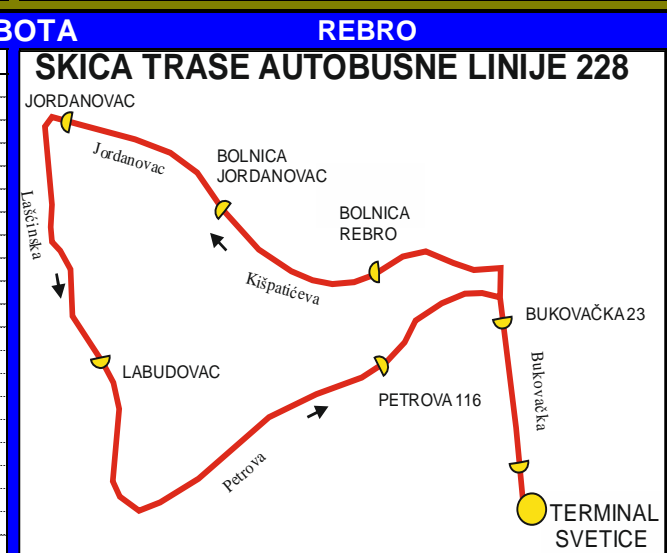

BROJ LINIJE: **228**

U PROMETU OD: 05.09.2022.

NAZIV LINIJE: **Svetice - Rebro - Svetice**

SVETICE										RADNI DAN										REBRO									
sati		minute								sati		minute								sati		minute							
4										4										4									
5	15	30	45							5										5									
6	00	10	20	30	40	49	55			6										6									
7	02	09	15	22	29	35	42	49	55	7										7									
8	05	15	25	35	45	55				8										8									
9	05	15	25	35	45	55				9										9									
10	05	15	25	35	45	55				10										10									
11	05	15	25	35	45	55				11										11									
12	00	15	25	35	45	55				12										12									
13	05	15	25	35	45	55				13										13									
14	05	15	25	35	45	55				14										14									
15	05	15	25	35	45	55				15										15									
16	05	15	25	35	45	55				16										16									
17	05	15	25	35	45					17										17									
18	00	15	30	45						18										18									
19	00	15	30	45						19										19									
20	15	40								20										20									
21										21										21									
22										22										22									
23										23										23									
0										0										0									

SVETICE										SUBOTA																		
sati		minute								sati		minute																
4										4										4								
5	15	45								5	15	45								5	15	45						
6	15	45								6	15	45								6	15	45						
7	15	45								7	15	45								7	15	45						
8	15	45								8	15	45								8	15	45						
9	15	45								9	15	45								9	15	45						
10	15	45								10	15	45								10	15	45						
11	15	45								11	15	45								11	15	45						
12	15	45								12	15	45								12	15	45						
13	15	45								13	15	45								13	15	45						
14	15	45								14	15	45								14	15	45						
15	15	45								15	15	45								15	15	45						
16	15	45								16	15	45								16	15	45						
17	15	45								17	15	45								17	15	45						
18	15	45								18	15	45								18	15	45						
19	30									19	30									19	30							
20	05									20	05									20	05							
21										21										21								
22										22										22								
23										23										23								
0										0										0								

SVETICE										NEDJELJA																		
sati		minute								sati		minute																
4										4										4								
5	45									5	45									5	45							
6	15	45								6	15	45								6	15	45						
7	15	45								7	15	45								7	15	45						
8	15	45								8	15	45								8	15	45						
9	15	45								9	15	45								9	15	45						
10	15	45								10	15	45								10	15	45						
11	15	45								11	15	45								11	15	45						
12	15	45								12	15	45								12	15	45						
13	45									13	45									13	45							
14	45									14	45									14	45							
15	45									15	45									15	45							
16	45									16	45									16	45							
17	45									17	45									17	45							
18	30									18	30									18	30							
19	30									19	30									19	30							
20	05									20	05									20	05							
21										21										21								
22										22										22								
23										23										23								
0										0										0								

REBRO									
sati		minute							
4									
5									
6									
7									
8									
9									
10									
11									
12									
13									
14									
15									
16									
17									
18									
19									
20									
21									
22									
23									
0									

Napomena: okvirno vrijeme vožnje od Svetica do bolnice Rebro je od 3 - 5 minuta

Linija 228 je kružna, pa su određena vremena polazaka samo iz Svetice

u satima označenim sivom bojom nema polazaka

Na predviđeno vrijeme polaska/dolaska, mogu utjecati poremećaji u prometu, vremenski uvjeti ili druge izvanredne okolnosti.