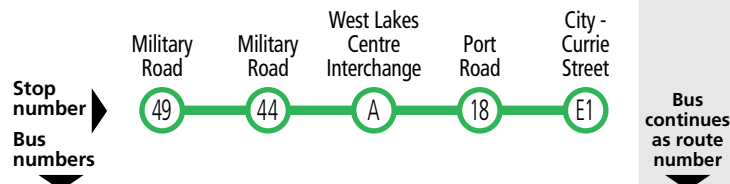

155, 157 Largs Bay & West Lakes to city

Saturday only

	155	-	-	6.17	6.28	6.41	-
AM	157	6.54	6.59	7.13	7.28	7.46	144

Saturday, Sunday & public holidays

	157	7.54	7.59	8.13	8.28	8.46	144	
AM	157	8.54	8.59	9.13	9.28	9.46	144	
	157	9.54	9.59	10.13	10.28	10.46	144	
	157	10.54	10.59	11.13	11.28	11.46	144	
	157	11.54	11.59	12.13	12.28	12.46	144	
	PM	157	12.54	12.59	1.13	1.28	1.46	144
157		1.54	1.59	2.13	2.28	2.46	144	
157		2.54	2.59	3.13	3.28	3.46	144	
157		3.54	3.59	4.13	4.28	4.46	144	
157		4.54	4.59	5.13	5.28	5.46	144	
157		5.54	5.58	6.10	6.25	6.41	144	
157		6.59	7.02	7.13	7.25	7.40	144	
157		7.59	8.02	8.13	8.25	8.40	144	
157		8.59	9.02	9.13	9.25	9.40	144	
157		9.59	10.02	10.13	10.25	10.40	144	
155		-	-	11.16	11.26	11.40	144	

Bus continues to...

144 Glen Osmond