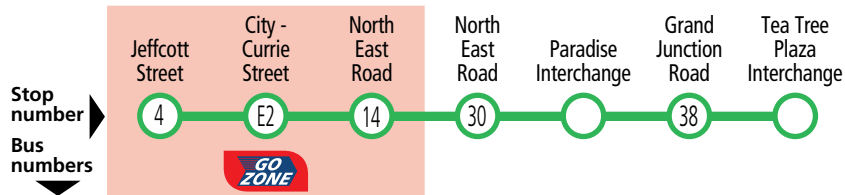

Legend

C – Bus departs from stop D2 Currie Street, city at the time shown.

Services may operate to a different timetable during the Christmas holiday period. Visit the Adelaide Metro website during December and January for full details.

271, 273 City to Paradise & Tea Tree Plaza

Saturday only									
AM	271	7.05	7.10	7.24	7.34	-	7.40	7.45	
	273	7.35	7.40	7.56	-	8.08	-	-	
	271	8.01	8.06	8.24	8.34	-	8.41	8.46	
Saturday, Sunday & public holidays									
AM	273	8.31	8.37	8.55	-	9.06	-	-	
	271	9.02	9.08	9.26	9.36	-	9.43	9.48	
	273	9.38	9.44	10.02	-	10.13	-	-	
	271	10.08	10.14	10.32	10.42	-	10.49	10.54	
	273	10.38	10.44	11.02	-	11.18	-	-	
	271	11.08	11.14	11.32	11.43	-	11.50	11.55	
	PM	273	11.38	11.44	12.02	-	12.18	-	-
		271	12.08	12.14	12.32	12.43	-	12.50	12.55
		273	12.36	12.42	1.00	-	1.16	-	-
		271	1.05	1.11	1.29	1.41	-	1.48	1.53
		273	1.35	1.41	1.59	-	2.15	-	-
		271	2.05	2.11	2.29	2.41	-	2.48	2.53
		273	2.35	2.41	2.59	-	3.15	-	-
		271	3.05	3.11	3.29	3.41	-	3.48	3.53
		273	3.35	3.41	3.59	-	4.15	-	-
		271	4.05	4.11	4.29	4.41	-	4.48	4.53
273		4.35	4.41	4.59	-	5.15	-	-	
271		5.05	5.11	5.29	5.41	-	5.49	5.54	
273		5.35	5.41	5.59	-	6.15	-	-	
271		6.07	6.13	6.30	6.41	-	6.47	6.52	
273		6.40	6.46	7.03	-	7.19	-	-	
271		7.10	7.15	7.32	7.43	-	7.49	7.54	
273	7.43	7.48	8.05	-	8.16	-	-		
271	8.18	8.23	8.40	8.51	-	8.57	9.02		
273	8.48	8.53	9.10	-	9.21	-	-		
271	9.18	9.23	9.40	9.51	-	9.57	10.02		
273	9.48	9.53	10.10	-	10.21	-	-		
271	10.18	10.23	10.40	10.51	-	10.57	11.02		
273	10.48	10.53	11.08	-	11.18	-	-		
273	11.18	11.23	11.38	-	11.48	-	-		