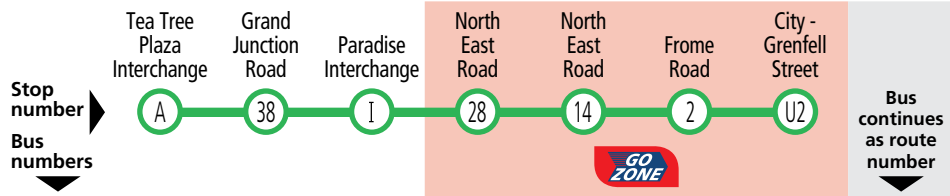

271, 273 Tea Tree Plaza & Paradise to city

Saturday only

AM	273	-	-	6.53	6.58	7.06	7.14	7.19	235
	273	-	-	7.21	7.26	7.34	7.42	7.48	239

Saturday, Sunday & public holidays

AM	273	-	-	7.47	7.52	8.02	8.12	8.19	235
	271	8.08	8.14	-	8.22	8.32	8.42	8.49	239
	273	-	-	8.47	8.52	9.02	9.12	9.19	235
	271	9.08	9.14	-	9.22	9.32	9.42	9.49	239
	273	-	-	9.47	9.52	10.02	10.12	10.19	235
	271	10.08	10.14	-	10.22	10.32	10.42	10.49	239
	273	-	-	10.47	10.52	11.02	11.12	11.19	235
	271	11.08	11.14	-	11.22	11.32	11.42	11.49	239
PM	273	-	-	11.47	11.52	12.02	12.12	12.19	235
	271	12.08	12.14	-	12.22	12.32	12.42	12.49	239
	273	-	-	12.47	12.52	1.02	1.12	1.19	235
	271	1.08	1.14	-	1.22	1.32	1.42	1.49	239
	273	-	-	1.47	1.52	2.02	2.12	2.19	235
	271	2.08	2.14	-	2.22	2.32	2.42	2.49	239
	273	-	-	2.47	2.52	3.02	3.12	3.19	235
	271	3.08	3.14	-	3.22	3.32	3.42	3.49	239
	273	-	-	3.47	3.52	4.02	4.12	4.19	235
	271	4.08	4.14	-	4.22	4.32	4.42	4.49	239
	273	-	-	4.47	4.52	5.02	5.12	5.19	235
	271	5.08	5.14	-	5.22	5.32	5.42	5.49	239
	273	-	-	5.47	5.53	6.01	6.10	6.18	235
	271	6.11	6.17	-	6.24	6.32	6.41	6.49	235
	273	-	-	6.43	6.48	6.56	7.05	7.14	235
	271	7.02	7.08	-	7.15	7.23	7.31	7.40	235
	273	-	-	7.42	7.47	7.54	8.02	8.11	235
	271	8.04	8.10	-	8.17	8.24	8.32	8.41	235
	273	-	-	8.42	8.47	8.54	9.02	9.11	235
	271	9.04	9.10	-	9.17	9.24	9.32	9.41	235
	273	-	-	9.42	9.47	9.54	10.02	10.11	235
	271	10.04	10.10	-	10.17	10.24	10.31	10.40	235
	273	-	-	10.42	10.47	10.53	11.01	11.10	235