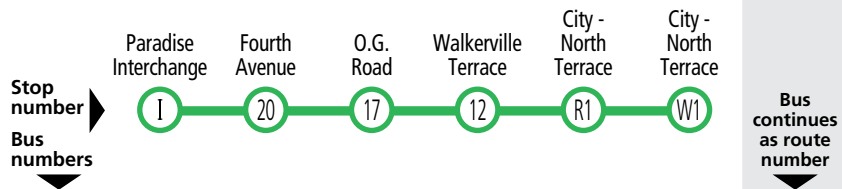

Route descriptions

281

Paradise Interchange to city via McLauchlan Road & Walkerville Terrace. Service operates 7 days.

281k - City to Klemzig. Service operates weekends.

Government of South Australia

281 Paradise & Klemzig to city

Saturday only									
AM	281	6.54	7.05	-	7.14	7.24	7.29	287	
	281	7.24	7.35	-	7.44	7.54	7.59	287	
	281	-	-	8.04	8.12	8.24	8.29	287	
Saturday, Sunday & public holidays									
AM	281	8.18	8.30	-	8.40	8.52	8.59	287	
	281	-	-	9.02	9.10	9.22	9.29	287	
	281	9.18	9.30	-	9.40	9.52	9.59	287	
	281	-	-	10.02	10.10	10.22	10.29	287	
	281	10.18	10.30	-	10.40	10.52	10.59	287	
	281	-	-	11.02	11.10	11.22	11.29	287	
	281	11.18	11.30	-	11.40	11.52	11.59	287	
	PM	281	-	-	12.02	12.10	12.22	12.29	287
		281	12.18	12.30	-	12.40	12.52	12.59	287
		281	-	-	1.02	1.10	1.22	1.29	287
281		1.18	1.30	-	1.40	1.52	1.59	287	
281		-	-	2.02	2.10	2.22	2.29	287	
281		2.18	2.30	-	2.40	2.52	2.59	287	
281		-	-	3.02	3.10	3.22	3.29	287	
281		3.18	3.30	-	3.40	3.52	3.59	287	
281		-	-	4.02	4.10	4.22	4.29	287	
281		4.18	4.30	-	4.40	4.52	4.59	287	
281	-	-	5.02	5.10	5.22	5.29	287		
281	5.18	5.30	-	5.40	5.52	5.59	287		
281	5.56	6.07	-	6.15	6.24	6.30	287		
281	6.56	7.07	-	7.15	7.24	7.30	287		
281	7.56	8.07	-	8.15	8.24	8.30	287		
281	8.56	9.07	-	9.15	9.24	9.30	287		
281	9.56	10.07	-	10.15	10.24	10.30	287		
281	10.56	11.07	-	11.15	11.24	11.30	287		