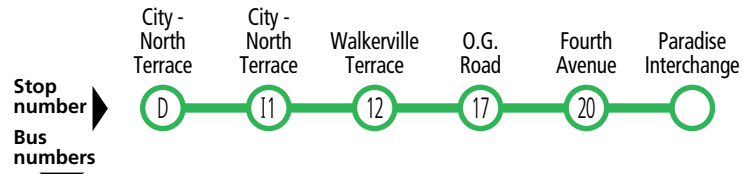

Bus continues to...

287 Henley Beach

281 City to Paradise

Monday to Friday

	281	6.08	6.13	6.20	6.28	6.37
AM	281	7.09	7.14	7.22	7.30	7.43
	281	7.34	7.39	7.48	7.59	8.12
	281	8.07	8.13	8.24	8.35	8.48
	281	8.48	8.54	9.05	9.16	9.29
	281	9.13	9.19	9.30	9.41	9.53
	281	9.40	9.46	9.57	10.08	10.20
	281	10.10	10.16	10.27	10.38	10.50
	281	10.40	10.46	10.57	11.08	11.20
	281	11.10	11.16	11.27	11.38	11.50
	281	11.40	11.46	11.57	12.08	12.20
PM	281	12.10	12.16	12.27	12.38	12.50
	281	12.40	12.46	12.57	1.08	1.20
	281	1.10	1.16	1.27	1.38	1.50
	281	1.40	1.46	1.57	2.08	2.20
	281	2.10	2.18	2.30	2.41	2.53
	281	2.40	2.48	3.00	3.11	3.23
	281	2.55	3.03	3.15	3.26	3.38
	281	3.10	3.18	3.31	3.42	3.54
	281	3.25	3.33	3.46	3.57	4.09
	281	3.40	3.48	4.01	4.12	4.24
	281	3.55	4.03	4.16	4.27	4.39
	281	4.10	4.18	4.31	4.42	4.54
	281	4.25	4.33	4.46	4.57	5.09
	281	4.40	4.48	5.01	5.12	5.24
	281	4.55	5.05	5.18	5.29	5.41
	281	5.10	5.20	5.33	5.44	5.56
	281	5.25	5.34	5.46	5.58	6.09
	281	5.40	5.48	6.00	6.11	6.22
	281	5.55	6.03	6.14	6.24	6.35
	281	6.10	6.16	6.27	6.37	6.48
	281	6.25	6.31	6.42	6.52	7.03
	281	6.40	6.46	6.57	7.07	7.18
	281	6.55	7.01	7.12	7.22	7.33
	281	7.09	7.14	7.24	7.32	7.43
	281	7.39	7.44	7.54	8.02	8.13
	281	8.09	8.14	8.24	8.32	8.43
	281	8.39	8.44	8.53	9.01	9.10
	281	9.09	9.14	9.23	9.31	9.40
	281	9.39	9.44	9.53	10.01	10.10
	281	10.09	10.14	10.23	10.31	10.40
	281	11.09	11.14	11.23	11.31	11.40

 Services may operate to a different timetable during the Christmas holiday period. Visit the Adelaide Metro website during December and January for full details.

281 City to Klemzig & Paradise

Saturday only