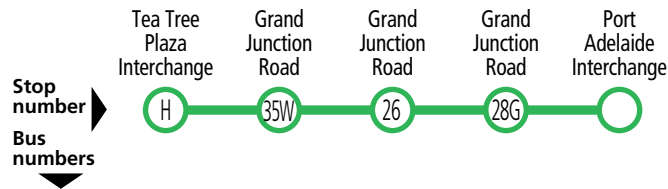

## Adelaide O-Bahn

Catch fast and frequent services to and from the city at any O-Bahn Interchange.

# 361 Tea Tree Plaza to Port Adelaide

Monday to Friday						
AM	361	6.03	6.12	6.23	6.33	6.45
	361	6.23	6.34	6.45	6.55	7.10
	361	6.43	6.54	7.05	7.15	7.30
	361	7.20	7.32	7.45	7.56	8.10
	361	7.55	8.08	8.21	8.32	8.46
	361	8.25	8.38	8.51	9.02	9.15
	361	9.25	9.36	9.46	9.56	10.09
PM	361	10.25	10.36	10.47	10.57	11.10
	361	11.25	11.36	11.47	11.57	12.10
	361	12.25	12.36	12.47	12.57	1.11
	361	1.25	1.36	1.47	1.57	2.11
	361	2.25	2.36	2.47	2.58	3.12
	361	3.00	3.12	3.26	3.36	3.51
	361	3.30	3.43	3.55	4.06	4.21
	361	3.59	4.12	4.24	4.36	4.51
	361	4.32	4.44	4.56	5.05	5.17
	361	5.04	5.16	5.28	5.37	5.48
	361	5.36	5.48	5.58	6.07	6.18