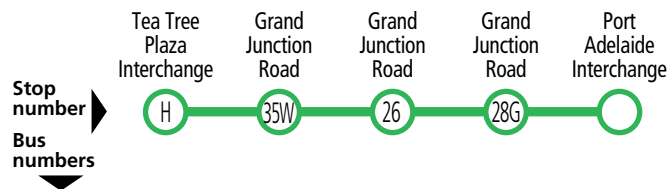

# 361 Tea Tree Plaza to Port Adelaide

Monday to Friday						
AM	361	6.03	6.12	6.23	6.33	6.45
	361	6.23	6.34	6.45	6.55	7.10
	361	6.43	6.54	7.05	7.15	7.30
	361	7.20	7.32	7.45	7.56	8.10
	361	7.55	8.08	8.21	8.32	8.46
	361	8.25	8.38	8.51	9.02	9.15
	361	9.25	9.36	9.46	9.56	10.09
PM	361	10.25	10.36	10.47	10.57	11.10
	361	11.25	11.36	11.47	11.57	12.10
	361	12.25	12.36	12.47	12.57	1.11
	361	1.25	1.36	1.47	1.57	2.11
	361	2.25	2.36	2.47	2.58	3.12
	361	3.00	3.12	3.26	3.36	3.51
	361	3.30	3.43	3.55	4.06	4.21
	361	3.59	4.12	4.24	4.36	4.51
	361	4.32	4.44	4.56	5.05	5.17
	361	5.04	5.16	5.28	5.37	5.48
	361	5.36	5.48	5.58	6.07	6.18

# 361 Tea Tree Plaza to Port Adelaide

Saturday only						
AM	361	7.38	7.48	7.57	8.05	8.15
	361	8.38	8.48	8.57	9.05	9.15
Saturday, Sunday & public holidays						
AM	361	9.34	9.44	9.54	10.03	10.15
	361	10.34	10.44	10.54	11.03	11.15
	361	11.34	11.44	11.54	12.03	12.15
PM	361	12.34	12.44	12.54	1.03	1.15
	361	1.34	1.44	1.54	2.03	2.15
	361	2.34	2.44	2.54	3.03	3.15
	361	3.34	3.44	3.54	4.03	4.15
	361	4.34	4.44	4.54	5.03	5.15
	361	5.34	5.43	5.53	6.00	6.11
	361	6.34	6.43	6.53	7.00	7.11