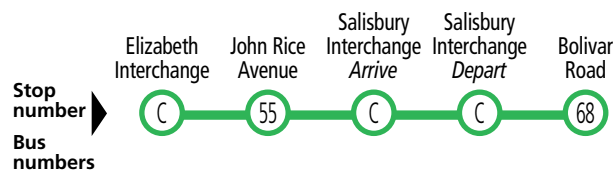

Salisbury Interchange
421

Salisbury
Ann St
400A

Legend

- Route 400
- Route 421
- Bus stop
- Bus stop on this side only
- Bus stop relating to timetable
- Convenient transfer point
- Park 'n' Ride
- Train line & station
- Hospital
- School
- Educational Institution
- Shopping Centre

Scale
Metres 875 1750

North 

400 Elizabeth & Salisbury to Salisbury North

Monday to Friday

AM	400	6.03	6.23	6.32	6.39	7.01
	400	6.32	6.52	7.02	7.02	7.23
	400	-	-	A7.30	7.30	7.51
	400	7.21	7.41	7.50	7.52	8.14
	400	7.37	7.57	8.06	8.09	8.31
	400	8.07	8.27	8.36	B8.39	9.01
	400	8.37	8.57	9.06	9.09	9.31
	400	9.07	9.27	9.36	9.39	10.01
	400	9.37	9.57	10.06	10.09	10.31
	400	10.07	10.27	10.36	10.39	11.01
	400	10.37	10.57	11.06	11.09	11.31
	400	11.07	11.27	11.36	11.39	12.01
	400	11.37	11.57	12.06	12.09	12.31
PM	400	12.07	12.27	12.36	12.39	1.01
	400	12.37	12.57	1.06	1.09	1.31
	400	1.07	1.27	1.36	1.39	2.01
	400	1.37	1.57	2.06	2.09	2.31
	400	2.07	2.27	2.36	2.39	3.01
	400	2.37	2.57	3.06	3.09	3.31
	400	3.07	3.27	3.36	3.39	4.01
	400	3.37	3.57	4.06	4.09	4.31
	400	-	-	A4.21	4.24	4.46
	400	4.07	4.27	4.36	4.39	5.01
	400	4.37	4.57	5.06	5.09	5.31
	400	4.59	5.19	5.28	5.28	5.51
	400	5.13	5.33	5.42	5.46	6.08
	400	5.31	5.51	6.01	6.01	6.22
	400	5.52	6.12	6.21	6.22	6.44
	400	6.15	6.35	6.44	6.44	7.06
	400	-	-	A7.00	7.00	7.21
	400	6.52	7.12	7.21	7.29	7.51
	400	7.52	8.12	8.21	8.29	8.51
	400	8.45	9.05	9.14	9.29	9.51
	400	9.45	10.05	10.14	10.29	10.51
	400	10.45	11.05	11.14	11.29	11.51