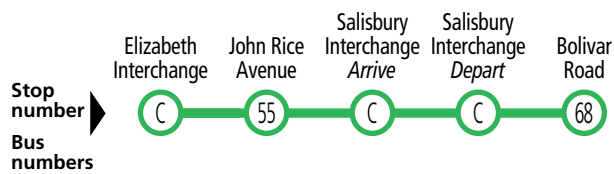

Salisbury Interchange
421

Salisbury
Ann St
400A

Legend

- Route 400
- Route 421
- Bus stop
- Bus stop on this side only
- Bus stop relating to timetable
- Convenient transfer point
- Park 'n' Ride
- Train line & station
- Hospital
- School
- Educational Institution
- Shopping Centre

Scale
Metres 875 1750

North 

400 Elizabeth & Salisbury to Salisbury North

Monday to Friday

AM	400	6.03	6.23	6.32	6.39	7.01
	400	6.32	6.52	7.02	7.02	7.23
	400	-	-	A7.30	7.30	7.51
	400	7.21	7.41	7.50	7.52	8.14
	400	7.37	7.57	8.06	8.09	8.31
	400	8.07	8.27	8.36	B8.39	9.01
	400	8.37	8.57	9.06	9.09	9.31
	400	9.07	9.27	9.36	9.39	10.01
	400	9.37	9.57	10.06	10.09	10.31
	400	10.07	10.27	10.36	10.39	11.01
	400	10.37	10.57	11.06	11.09	11.31
	400	11.07	11.27	11.36	11.39	12.01
	400	11.37	11.57	12.06	12.09	12.31
PM	400	12.07	12.27	12.36	12.39	1.01
	400	12.37	12.57	1.06	1.09	1.31
	400	1.07	1.27	1.36	1.39	2.01
	400	1.37	1.57	2.06	2.09	2.31
	400	2.07	2.27	2.36	2.39	3.01
	400	2.37	2.57	3.06	3.09	3.31
	400	3.07	3.27	3.36	3.39	4.01
	400	3.37	3.57	4.06	4.09	4.31
	400	-	-	A4.21	4.24	4.46
	400	4.07	4.27	4.36	4.39	5.01
	400	4.37	4.57	5.06	5.09	5.31
	400	4.59	5.19	5.28	5.28	5.51
	400	5.13	5.33	5.42	5.46	6.08
	400	5.31	5.51	6.01	6.01	6.22
	400	5.52	6.12	6.21	6.22	6.44
	400	6.15	6.35	6.44	6.44	7.06
	400	-	-	A7.00	7.00	7.21
	400	6.52	7.12	7.21	7.29	7.51
	400	7.52	8.12	8.21	8.29	8.51
	400	8.45	9.05	9.14	9.29	9.51
	400	9.45	10.05	10.14	10.29	10.51
	400	10.45	11.05	11.14	11.29	11.51