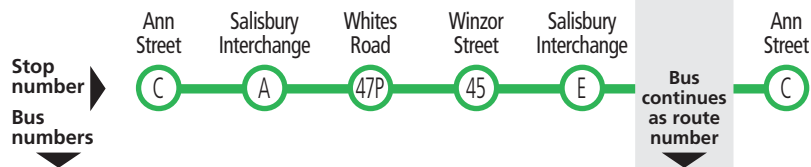

404 Salisbury to Paralowie Anti-clockwise loop service

Saturday

	404	7.45	7.49	8.03	8.13	8.21	430	-
AM	404	9.45	9.49	10.03	10.13	10.21	430	-
	404	11.45	11.49	12.03	12.13	12.21	430	-
PM	404	1.45	1.49	2.03	2.13	2.21	430	-
	404	3.45	3.49	4.03	4.13	4.21	430	-
	404	5.45	5.49	6.03	6.13	6.21	430	-
	404	7.45	7.49	8.03	8.13	8.21	-	8.25

Buses continue to...

430 Elizabeth Interchange