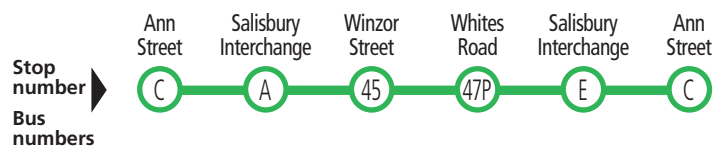

405 Salisbury to Paralowie Clockwise loop service

Sunday & public holidays

AM	405	10.45	10.49	10.57	11.07	11.21	11.25
PM	405	12.45	12.49	12.57	1.07	1.21	1.25
	405	2.45	2.49	2.57	3.07	3.21	3.25
	405	4.45	4.49	4.57	5.07	5.21	5.25