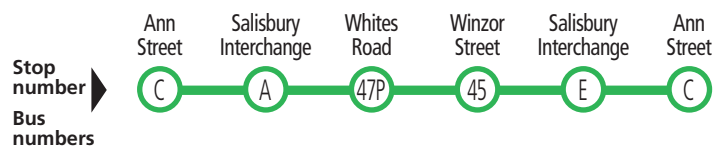

404 Salisbury to Paralowie Anti-clockwise loop service

Sunday & public holidays

	404	9.45	9.49	10.03	10.13	10.21	10.25
AM	404	11.45	11.49	12.03	12.13	12.21	12.25
PM	404	1.45	1.49	2.03	2.13	2.21	2.25
	404	3.45	3.49	4.03	4.13	4.21	4.25
	404	5.45	5.49	6.03	6.13	6.21	6.25