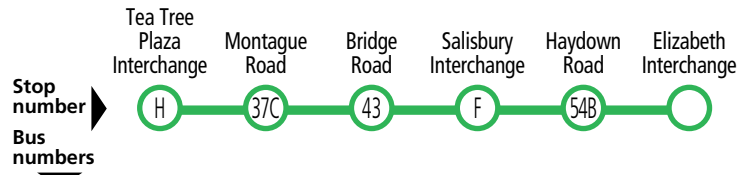

# 560 Elizabeth to Tea Tree Plaza

# 560 Tea Tree Plaza & Ingle Farm to Salisbury & Elizabeth

Monday to Friday							
AM	560	6.18	6.34	6.44	6.55	7.06	7.21
	560	6.45	7.01	7.11	7.22	7.33	7.48
	560	7.12	7.28	7.38	7.49	8.00	8.15
	560	7.42	7.59	8.09	8.22	8.35	8.50
	560	8.31	8.48	8.58	9.11	9.24	9.39
	560	9.05	9.22	9.32	9.45	9.58	10.13
	560	9.31	9.48	9.58	10.11	10.24	10.39
	560	9.58	10.15	10.25	10.38	10.51	11.06
	560	10.28	10.45	10.55	11.08	11.21	11.36
	560	10.58	11.15	11.25	11.38	11.51	12.06
PM	560	11.28	11.45	11.55	12.08	12.21	12.36
	560	11.58	12.15	12.25	12.38	12.51	1.06
	560	12.28	12.45	12.55	1.08	1.21	1.36
	560	12.58	1.15	1.25	1.38	1.51	2.06
	560	1.28	1.45	1.55	2.08	2.21	2.36
	560	1.58	2.15	2.25	2.38	2.51	3.06
	560A	-	GW2.40	W2.49	W3.02	-	-
	560	2.28	2.45	2.55	3.08	3.21	3.36
	560	2.58	3.15	3.25	3.38	3.51	4.06
	560A	-	GV3.30	V3.39	V3.52	-	-
	560	3.28	3.45	3.55	4.08	4.21	4.36
	560A	-	JS3.51	S4.01	S4.13	-	-
	560	4.03	4.20	4.30	4.43	4.56	5.11
	560	4.26	4.43	4.53	5.06	5.19	5.34
	560	4.48	5.05	5.15	5.28	5.41	5.56
	560	5.19	5.36	5.46	5.59	6.12	6.27
560	5.49	6.06	6.16	6.29	6.42	6.57	
560	6.17	6.34	6.44	6.57	7.08	7.23	