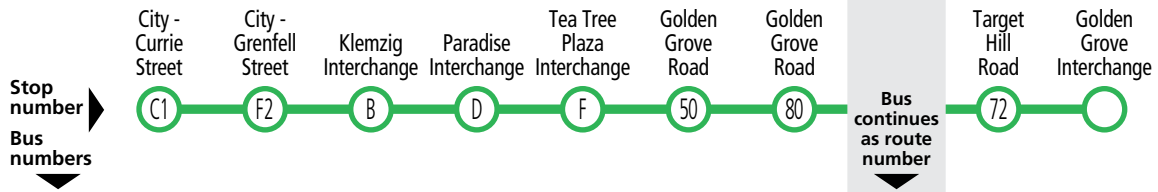

Also shows limited route J2

Saturday, Sunday & public holidays

AM	J2	9.14	548	9.21	9.31	9.38	9.45
	J2	10.15	548	10.22	10.32	10.39	10.46
PM	J2	11.15	548	11.22	11.32	11.39	11.46
	J2	12.15	548	12.22	12.32	12.39	12.46
	J2	1.15	548	1.22	1.32	1.39	1.46
	J2	2.15	548	2.22	2.32	2.39	2.46
	J2	3.15	548	3.22	3.32	3.39	3.46
	J2	4.15	548	4.22	4.33	4.40	4.47
	J2	5.15	548	5.22	5.33	5.40	5.47
	J2	6.00	548	6.07	6.17	6.23	6.30
	J2	7.02	548	7.08	7.17	7.22	7.28
	J2	8.21	548	8.27	8.36	8.41	8.47
	J2	9.21	548	9.27	9.36	9.41	9.47
	J2	10.21	548	10.27	10.36	10.41	10.47

548 City & Tea Tree Plaza to Greenwith & Golden Grove

Also shows limited routes C2, C2x, J2 & J2G

Monday to Friday

	548										
AM	548	-	-	-	-	7.27	7.33	7.40	C2x	7.51	-
	548	-	-	-	-	7.57	8.03	8.10	C2x	8.23	-
	548	-	-	-	-	8.29	8.36	8.44	C2	8.54	9.02
	548	-	-	-	-	8.54	9.00	9.07	J2	9.17	9.25
	548	-	-	-	-	9.24	9.30	9.37	J2	9.47	9.55
	548	-	-	-	-	9.54	10.00	10.07	J2	10.17	10.25
	548	-	-	-	-	10.24	10.30	10.37	J2	10.47	10.55
	548	-	-	-	-	10.54	11.00	11.07	J2	11.17	11.25
PM	548	-	-	-	-	11.24	11.30	11.37	J2	11.47	11.55
	548	-	-	-	-	11.54	12.00	12.07	J2	12.17	12.25
	548	-	-	-	-	12.24	12.30	12.37	J2	12.47	12.55
	548	-	-	-	-	12.54	1.00	1.07	J2	1.17	1.25
	548	-	-	-	-	1.24	1.30	1.37	J2	1.47	1.55
	548	-	-	-	-	1.54	2.00	2.07	J2	2.17	2.25
	548	-	-	-	-	2.21	2.27	2.34	J2	2.43	2.50
	548	-	-	-	-	2.47	2.53	3.00	J2	3.10	3.17
	548	-	-	-	-	3.18	3.25	3.32	J2	3.42	3.49
	548	-	-	-	-	3.50	3.57	4.04	J2	4.14	4.20
	548	3.53	3.58	4.08	4.11	4.18	4.25	4.34	J2	4.44	4.50
	548	4.23	4.28	4.38	4.41	4.48	4.55	5.04	J2	5.14	5.20
	548	4.52	4.58	5.08	5.11	5.18	5.25	5.32	-	5.43	5.50
	548	5.09	5.15	5.25	5.28	5.35	5.43	5.50	-	6.01	6.08
	548	5.34	5.40	5.50	5.53	6.00	6.07	6.15	J2G	6.24	6.30
	548	5.56	6.01	6.11	6.14	6.20	6.27	6.34	-	6.43	6.50
548	-	-	-	-	7.04	7.10	7.15	J2G	7.24	7.30	
548	-	-	-	-	8.04	8.10	8.15	J2G	8.24	8.30	
548	-	-	-	-	9.04	9.10	9.15	J2G	9.24	9.30	