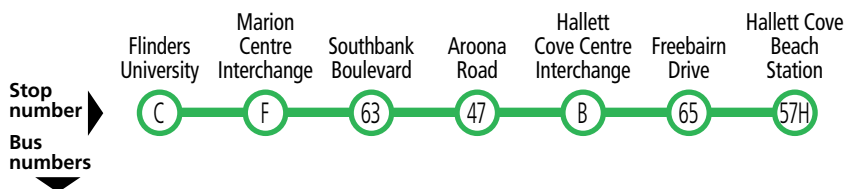

681, 682, 683 Flinders University & Sheidow Park to Hallett Cove

Monday to Friday								
AM	681	-	-	-	6.07	6.18	-	6.24
	682	-	-	6.03	-	6.18	-	6.25
	681	-	-	-	6.32	6.43	-	6.49
	683	-	-	-	-	-	6.41	6.49
	682	-	-	6.40	-	6.55	-	7.02
	682	-	-	7.00	-	7.15	-	7.22
	681	6.39	6.50	-	7.05	7.18	-	7.24
	683	-	-	-	-	-	7.16	7.24
	682	-	-	7.13	-	7.28	-	7.35
	681	7.04	7.15	-	7.30	7.43	-	7.49
	682	-	-	7.28	-	7.43	-	7.50
	683	-	-	-	-	-	7.42	7.50
	682	-	-	7.43	-	7.58	-	8.05
	681	7.29	7.40	-	7.55	8.08	-	8.14
	682	-	-	7.53	-	8.08	-	8.15
	682	-	-	8.08	-	8.23	-	8.30
	682	-	-	8.23	-	8.38	-	8.45
	681	8.02	8.13	-	8.28	8.41	-	8.47
	683	-	-	-	-	-	8.39	8.47
	682	-	-	8.36	-	8.51	-	8.58
	681	8.32	8.43	-	8.58	9.11	-	9.17
	682	-	-	9.06	-	9.21	-	9.28
	681	9.02	9.13	-	9.28	9.41	-	9.47
	683	-	-	-	-	-	9.39	9.47
682	-	-	9.36	-	9.51	-	9.58	
681	9.32	9.43	-	9.58	10.11	-	10.17	
682	-	-	10.06	-	10.21	-	10.28	
681	10.02	10.13	-	10.28	10.41	-	10.47	
683	-	-	-	-	-	10.39	10.47	
682	-	-	10.36	-	10.51	-	10.58	
681	10.32	10.43	-	10.58	11.11	-	11.17	
682	-	-	11.06	-	11.21	-	11.28	
681	11.02	11.13	-	11.28	11.41	-	11.47	
682	-	-	11.36	-	11.51	-	11.58	
681	11.32	11.43	-	11.58	12.11	-	12.17	
PM	682	-	-	12.06	-	12.21	-	12.28
	681	12.02	12.13	-	12.28	12.41	-	12.47
	683	-	-	-	-	-	12.39	12.47
	682	-	-	12.36	-	12.51	-	12.58
	681	12.32	12.43	-	12.58	1.11	-	1.17
	682	-	-	1.06	-	1.21	-	1.28
	681	1.02	1.13	-	1.28	1.41	-	1.47
	682	-	-	1.36	-	1.51	-	1.58
	681	1.32	1.43	-	1.58	2.11	-	2.17
	682	-	-	2.06	-	2.21	-	2.28
	681	2.02	2.13	-	2.28	2.41	-	2.47
	683	-	-	-	-	-	2.39	2.47
	682	-	-	2.36	-	2.51	-	2.58
	681	2.32	2.43	-	2.58	3.11	-	3.17
	682	-	-	3.06	-	3.21	-	3.28
	681	3.02	3.13	-	3.28	3.41	-	3.47
	682	-	-	3.36	-	3.51	-	3.58
	681	3.31	3.42	-	3.57	4.10	-	4.16
	683	-	-	-	-	-	4.09	4.17

★ Services may operate to a different timetable during the Christmas holiday period. Visit the Adelaide Metro website during December and January for full details.

681, 682, 683 Flinders University & Sheidow Park to Hallett Cove