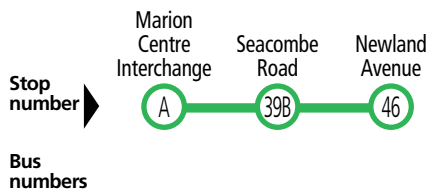

640 Marion Centre to Marino

		Monday to Friday		
AM	640	8.43	8.54	9.00
	640	10.43	10.54	11.00
PM	640	12.43	12.54	1.00
	640	2.43	2.54	3.00
	640	4.43	4.54	5.00

Services may operate to a different timetable during the Christmas holiday period. Visit the Adelaide Metro website during December and January for full details.