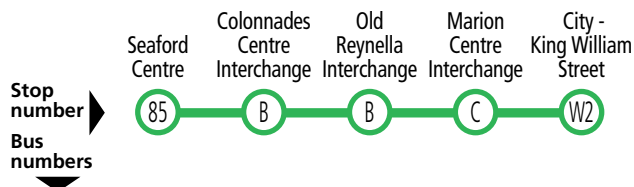

N721 Seaford & Colonnades to city

Saturday PM-Sunday AM

AM	N721	-	12.35	12.47	1.02	1.22
	N721	1.23	1.35	1.47	2.02	2.22
	N721	-	2.35	2.47	3.02	3.22
	N721	3.23	3.35	3.47	4.02	4.22