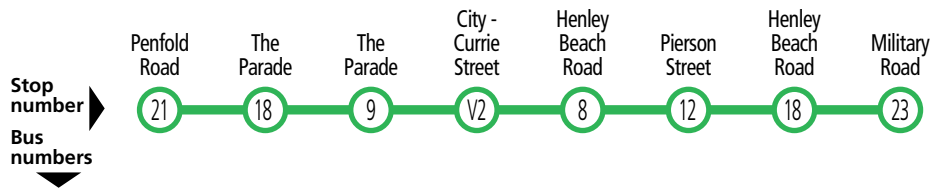

H22 Wattle Park to city & Henley Beach South

Saturday only

AM	H22	6.15	6.18	6.27	6.40	*6.51	6.57	7.03	7.08
	H22	7.15	7.18	7.27	7.40	*7.51	7.57	8.03	8.08

Saturday, Sunday & public holidays

AM	H22	8.15	8.18	8.27	8.40	*8.51	8.57	9.03	9.08
	H22c	8.51	8.54	9.06	9.20	-	-	-	-
	H22	9.21	9.24	9.36	9.50	*10.01	10.07	10.12	10.18
	H22c	9.51	9.54	10.06	10.20	-	-	-	-
	H22	10.21	10.24	10.36	10.50	*11.01	11.07	11.12	11.18
	H22c	10.51	10.54	11.06	11.20	-	-	-	-
	H22	11.21	11.24	11.36	11.50	*12.01	12.07	12.12	12.18
	H22c	11.51	11.54	12.06	12.20	-	-	-	-
PM	H22	12.21	12.24	12.36	12.50	*1.01	1.07	1.12	1.18
	H22c	12.51	12.54	1.06	1.20	-	-	-	-
	H22	1.21	1.24	1.36	1.50	*2.01	2.07	2.12	2.18
	H22c	1.51	1.54	2.06	2.20	-	-	-	-
	H22	2.21	2.24	2.36	2.50	*3.01	3.07	3.12	3.18
	H22c	2.51	2.54	3.06	3.20	-	-	-	-
	H22	3.21	3.24	3.36	3.50	*4.01	4.07	4.12	4.18
	H22c	3.51	3.54	4.06	4.20	-	-	-	-
	H22	4.21	4.24	4.36	4.50	*5.01	5.07	5.12	5.18
	H22	5.03	5.06	5.18	5.32	*5.43	5.49	5.54	6.00
	H22	6.03	6.06	6.18	6.32	*6.43	6.49	6.54	7.00
	H22	7.03	7.05	7.15	7.28	*7.37	7.43	7.48	7.53
	H22	8.03	8.05	8.15	8.28	*8.37	8.43	8.48	8.53
	H22	9.05	9.07	9.17	9.30	*9.39	9.45	9.50	9.55
	H22	10.05	10.07	10.17	10.30	*10.39	10.45	10.50	10.55
	H22	11.05	11.07	11.17	11.30	*11.39	11.45	11.50	11.55