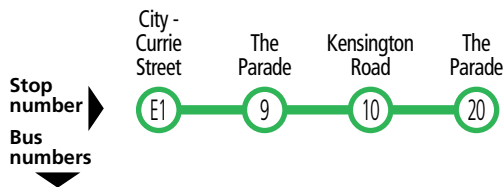

H23, H24 City to Auldana

Monday to Friday					
PM	H23	2.35	2.51	2.58	3.06
	H24	5.05	5.24	-	5.40
	H24	5.15	5.34	-	5.50
	H24	5.25	5.44	-	6.00
	H24	5.35	5.54	-	6.10
	H24	5.45	6.04	-	6.19
	H24	5.55	6.14	-	6.29