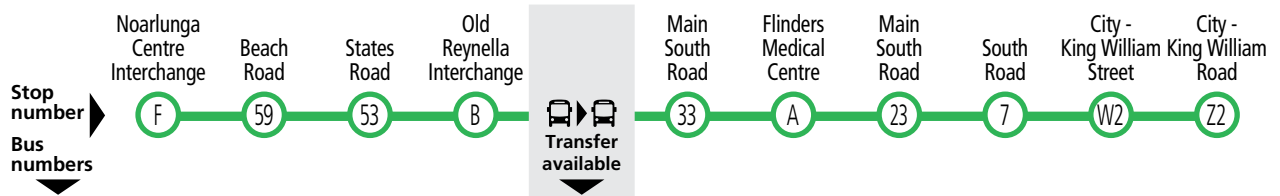

722 Noarlunga to Old Reynella & city

Also shows limited route 721

Sunday & public holidays

	722	Noarlunga Centre Interchange	Beach Road	States Road	Old Reynella Interchange		Main South Road	Flinders Medical Centre		Main South Road	South Road	City - King William Street	City - King William Road
AM	722	7.54	8.01	8.10	8.22	721	8.36	8.46	8.50	9.01	9.14	9.17	
	722	8.54	9.01	9.10	9.22	721	9.34	9.44	9.48	10.00	10.14	10.17	
	722	9.54	10.01	10.10	10.22	721	10.34	10.44	10.48	11.00	11.14	11.17	
	722	10.54	11.01	11.10	11.22	721	11.34	11.44	11.48	12.00	12.14	12.17	
PM	722	11.54	12.01	12.10	12.22	721	12.34	12.44	12.48	1.00	1.14	1.17	
	722	12.54	1.01	1.10	1.22	721	1.34	1.44	1.48	2.00	2.14	2.17	
	722	1.54	2.01	2.10	2.22	721	2.34	2.44	2.48	3.00	3.14	3.17	
	722	2.54	3.01	3.10	3.22	721	3.34	3.44	3.48	4.00	4.14	4.17	
	722	3.54	4.01	4.10	4.22	721	4.34	4.44	4.48	5.00	5.14	5.17	
	722	4.54	5.01	5.10	5.22	721	5.32	5.42	5.46	5.55	6.08	6.11	
	722	5.54	6.01	6.09	6.19	721	6.32	6.42	6.45	6.54	7.07	7.10	
	722	6.54	7.01	7.09	7.19	721	7.32	7.42	7.45	7.54	8.07	8.10	
	722	7.54	8.01	8.09	8.19	721	8.29	8.39	8.42	8.51	9.04	9.07	
	722	8.54	9.01	9.09	9.19	721	9.29	9.38	9.42	9.51	10.02	10.05	
	722	9.54	10.01	10.09	10.19	721	10.29	10.38	10.42	10.51	11.02	11.05	
	722	10.54	11.01	11.09	A11.19	-	-	-	-	-	-	-	

Legend

A - Bus does not connect with services travelling to the city.