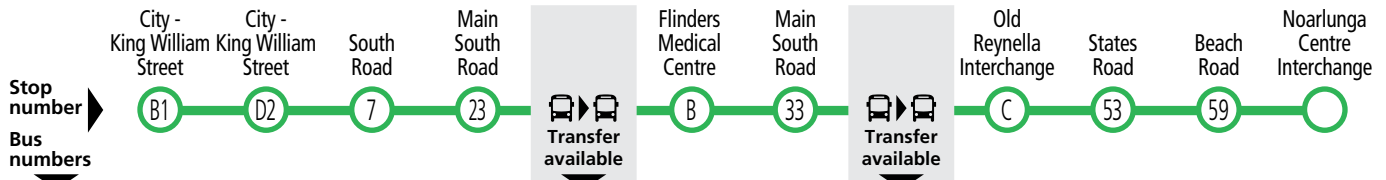

# 722 City & Old Reynella to Noarlunga

Also shows limited route 720H and 721

## Saturday

		City - King William Street	City - King William Street	South Road	Main South Road		Flinders Medical Centre	Main South Road		Old Reynella Interchange	States Road	Beach Road	Noarlunga Centre Interchange
AM	720H	7.17	7.19	7.32	7.43	722	7.51	7.58	-	8.08	8.16	8.25	8.37
	722	7.53	7.55	8.07	8.19	-	8.26	8.34	-	8.45	8.54	9.04	9.17
	722	8.53	8.55	9.07	9.19	-	9.26	9.34	-	9.45	9.54	10.04	10.17
	722	9.53	9.55	10.07	10.19	-	10.26	10.34	-	10.45	10.54	11.04	11.17
	722	10.53	10.55	11.07	11.19	-	11.26	11.34	-	11.45	11.54	12.04	12.17
PM	722	11.53	11.55	12.07	12.19	-	12.26	12.34	-	12.45	12.54	1.04	1.17
	722	12.53	12.55	1.07	1.19	-	1.26	1.34	-	1.45	1.54	2.04	2.17
	722	1.53	1.55	2.07	2.19	-	2.26	2.34	-	2.45	2.54	3.04	3.17
	722	2.53	2.55	3.07	3.19	-	3.26	3.34	-	3.45	3.54	4.04	4.17
	722	3.53	3.55	4.07	4.19	-	4.26	4.34	-	4.45	4.54	5.04	5.17
	722	4.53	4.55	5.07	5.19	-	5.26	5.34	-	5.45	5.54	6.04	6.17
	721	5.33	5.35	5.47	5.59	-	6.06	6.14	722	6.26	6.34	6.44	6.56
	721	6.37	6.39	6.49	7.00	-	7.07	7.15	722	7.26	7.33	7.41	7.52
	721	7.24	7.26	7.36	7.47	-	7.54	8.02	722	8.14	8.21	8.29	8.40
	721	8.24	8.26	8.36	8.47	-	8.54	9.02	722	9.14	9.21	9.29	9.40
	721	9.24	9.26	9.36	9.47	-	9.54	10.02	722	10.14	10.21	10.29	10.40
	721	10.24	10.26	10.36	10.47	-	10.54	11.02	722	11.14	11.21	11.29	11.40