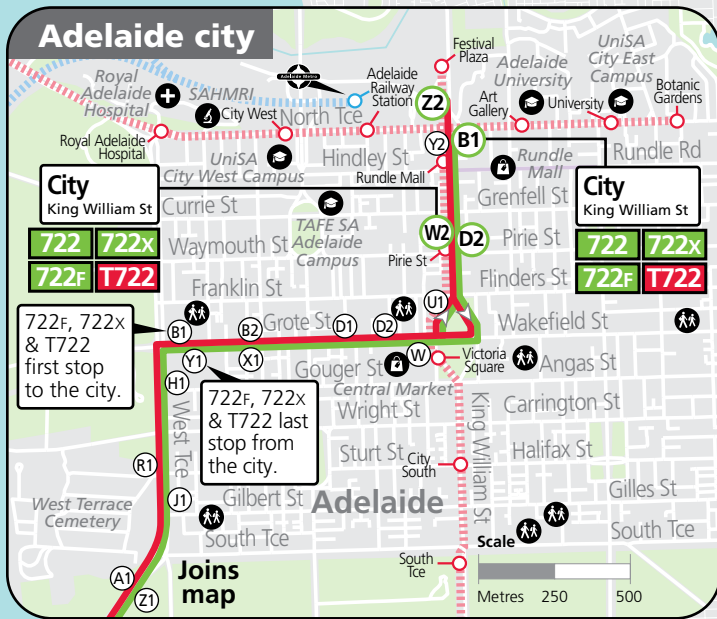

# 722 Noarlunga to Old Reynella & city

Also shows limited route 721

## Sunday & public holidays

	722	Noarlunga Centre Interchange	Beach Road	States Road	Old Reynella Interchange		Main South Road	Flinders Medical Centre		Main South Road	South Road	City - King William Street	City - King William Road
AM	722	7.54	8.01	8.10	8.22	721	8.36	8.46	8.50	9.01	9.14	9.17	
	722	8.54	9.01	9.10	9.22	721	9.34	9.44	9.48	10.00	10.14	10.17	
	722	9.54	10.01	10.10	10.22	721	10.34	10.44	10.48	11.00	11.14	11.17	
	722	10.54	11.01	11.10	11.22	721	11.34	11.44	11.48	12.00	12.14	12.17	
PM	722	11.54	12.01	12.10	12.22	721	12.34	12.44	12.48	1.00	1.14	1.17	
	722	12.54	1.01	1.10	1.22	721	1.34	1.44	1.48	2.00	2.14	2.17	
	722	1.54	2.01	2.10	2.22	721	2.34	2.44	2.48	3.00	3.14	3.17	
	722	2.54	3.01	3.10	3.22	721	3.34	3.44	3.48	4.00	4.14	4.17	
	722	3.54	4.01	4.10	4.22	721	4.34	4.44	4.48	5.00	5.14	5.17	
	722	4.54	5.01	5.10	5.22	721	5.32	5.42	5.46	5.55	6.08	6.11	
	722	5.54	6.01	6.09	6.19	721	6.32	6.42	6.45	6.54	7.07	7.10	
	722	6.54	7.01	7.09	7.19	721	7.32	7.42	7.45	7.54	8.07	8.10	
	722	7.54	8.01	8.09	8.19	721	8.29	8.39	8.42	8.51	9.04	9.07	
	722	8.54	9.01	9.09	9.19	721	9.29	9.38	9.42	9.51	10.02	10.05	
	722	9.54	10.01	10.09	10.19	721	10.29	10.38	10.42	10.51	11.02	11.05	
	722	10.54	11.01	11.09	A11.19	-	-	-	-	-	-	-	

### Legend

A - Bus does not connect with services travelling to the city.

# 722, T722 Seaford & Noarlunga to Old Reynella & city