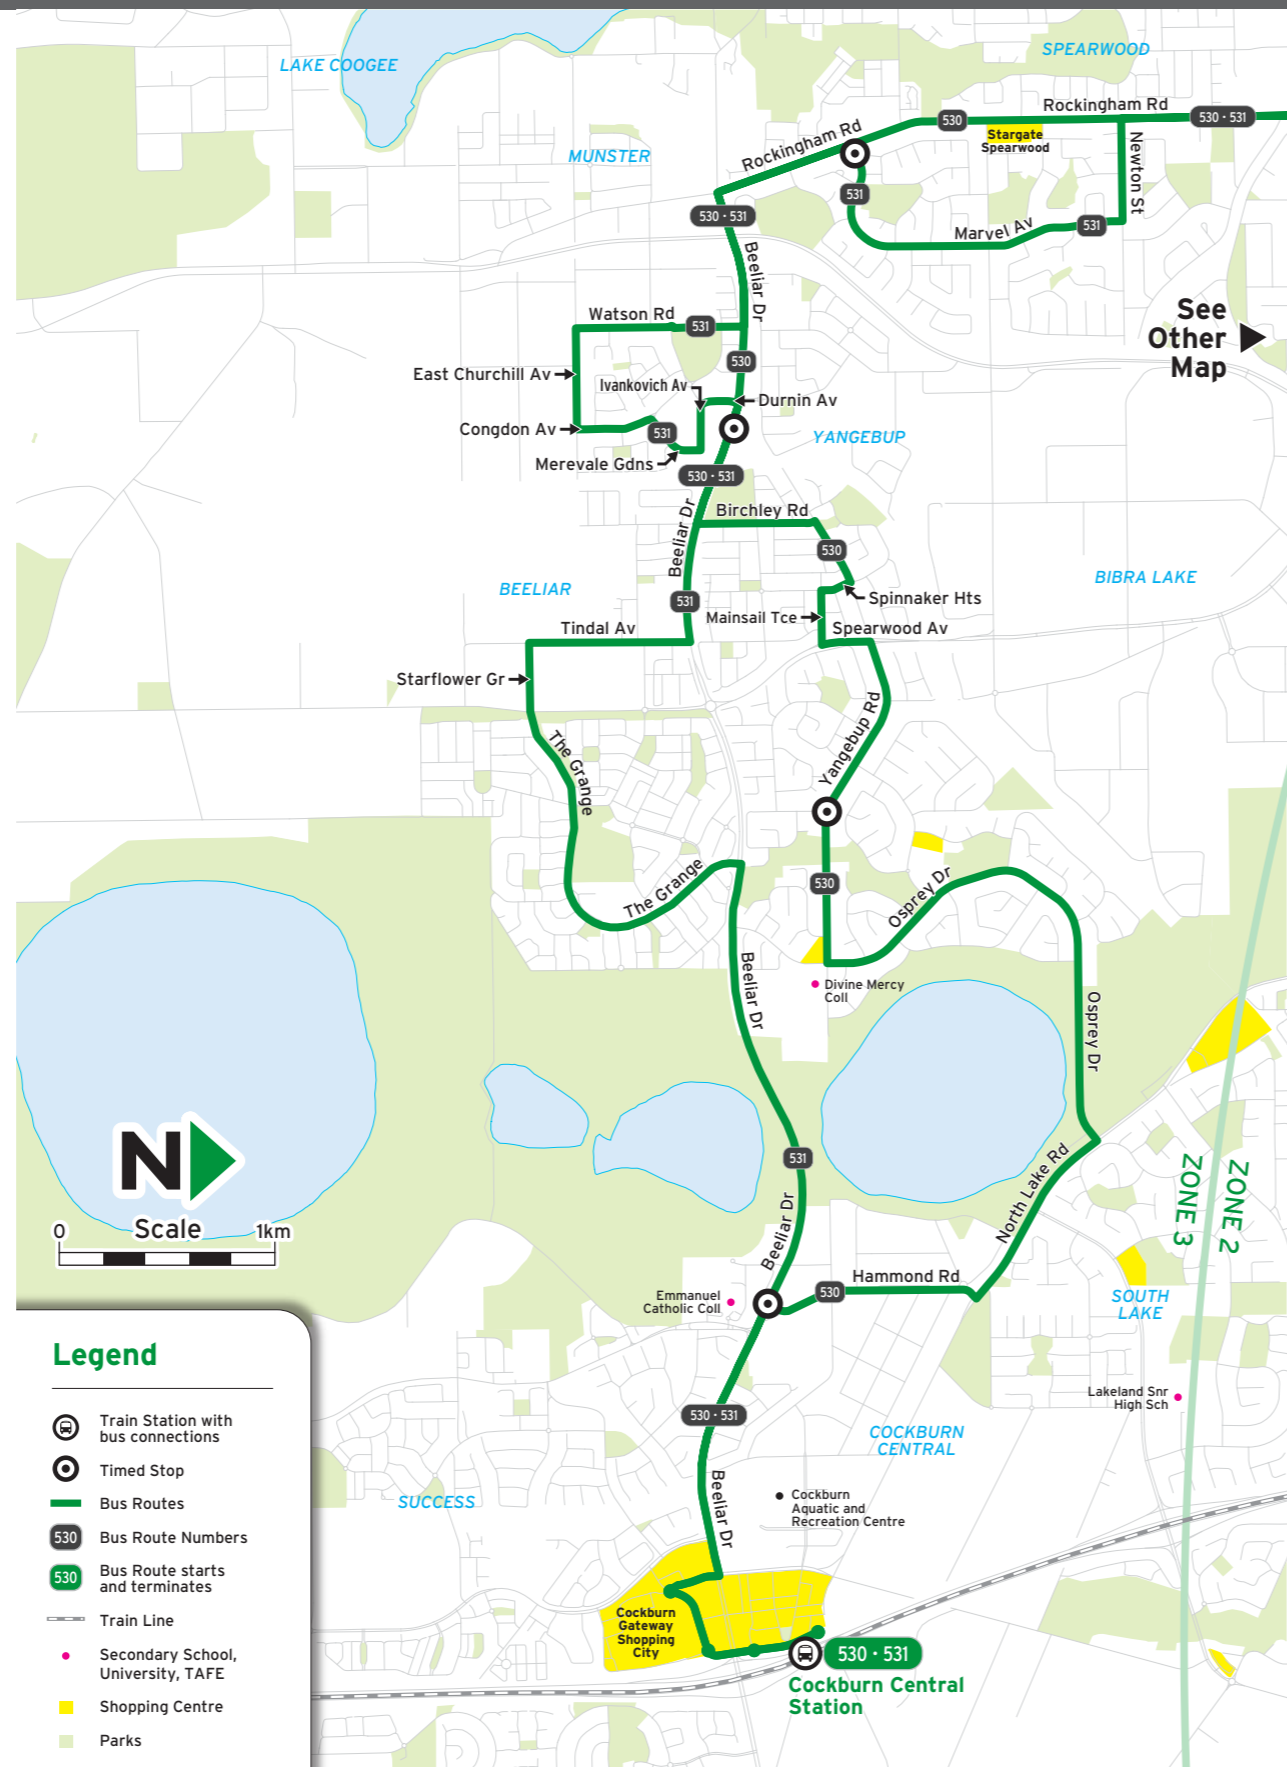

Route 530 - To Fremantle

Timed Stops	23628 / Stand 4	20959	10652	10428 / Stand 1
Route No.	Cockburn Central Stn	Yangebup Rd / Milgun Dr	Rockingham Rd / Carrington St	Fremantle Stn
Monday to Friday (continued)				
pm 530	6:18	6:31	6:46	7:02
530	6:37	6:49	7:04	7:20
530	6:56	7:08	7:23	7:39
530	7:16	7:28	7:42	7:57
530	7:46	7:58	8:12	8:27
530	8:31	8:42	8:56	9:11
530	9:31	9:42	9:56	10:11
530	10:38	10:49	11:02	11:17
530	11:38	11:48	12:01	12:16
Saturday				
am 530	6:23	6:33	6:48	7:03
530	7:31	7:42	7:58	8:16
530	8:31	8:43	9:01	9:21
530	9:31	9:43	10:01	10:22
530	10:31	10:45	11:04	11:25
530	11:31	11:46	12:05	12:26
pm 530	12:31	12:46	1:05	1:26
530	1:31	1:46	2:05	2:24
530	2:31	2:46	3:05	3:24
530	3:31	3:45	4:04	4:23
530	4:31	4:45	5:03	5:22
530	5:31	5:45	6:02	6:21
530	6:31	6:43	6:59	7:18
530	7:31	7:43	7:58	8:15
530	8:31	8:42	8:56	9:12
530	9:38	9:49	10:03	10:18
530	10:38	10:49	11:03	11:18
530	11:38	11:48	12:01	12:16
Sunday and Public Holidays				
am 530	8:31	8:42	8:58	9:16
530	9:31	9:42	10:00	10:19
530	10:31	10:43	11:02	11:23
530	11:31	11:44	12:03	12:24
pm 530	12:31	12:44	1:02	1:22
530	1:31	1:44	2:02	2:22
530	2:31	2:44	3:02	3:22
530	3:31	3:44	4:02	4:22
530	4:31	4:44	5:00	5:20
530	5:31	5:43	5:59	6:17
530	6:31	6:43	6:58	7:15
530	7:31	7:42	7:57	8:12
530	8:38	8:49	9:03	9:18
530	9:38	9:48	10:02	10:17
530	10:38	10:48	11:01	11:15

Route 530, 531 Map