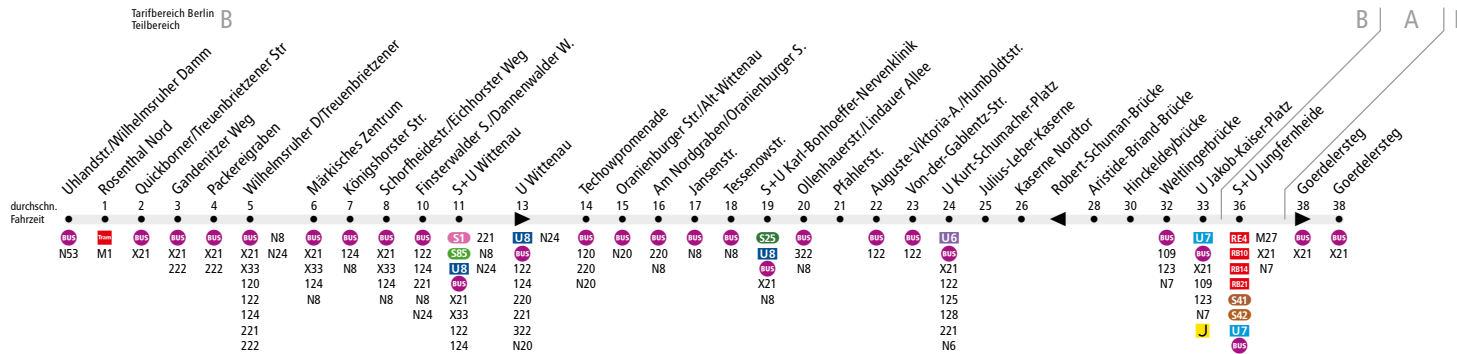

BUS M21 Rosenthal Nord ◀▶ S+U Jungfernheide

MetroBus

Linienweg: Wilhelmsruher Damm - Uhlandstraße - Quickborner Straße - Treuenbrietzener Straße - Wilhelmsruher Damm - Oranienburger Straße - Ollenhauerstraße - Kurt-Schumacher-Platz - Kurt-Schumacher-Damm - BAB A111 - Kurt-Schumacher-Damm - Jakob-Kaiser-Platz - Tegeler Weg - Max-Dohrn-Straße - Lise-Meitner-Straße

	Mo - Do ca.					Fr ca.				
	0:30 - 4:30	4:30 - 6:00	6:00 - 22:00	22:00 - 0:00	23:30 - 0:00	0:30 - 4:30	4:30 - 6:00	6:00 - 23:00	23:00 - 23:30	23:30 - 0:00
Uhlandstr./Wilhelmsruher Damm ▶ S+U Jungfernheide	30	20	10	20	30	30	20	10	20	30
S+U Jungfernheide ▶ Uhlandstr./Wilhelmsruher Damm	30	20	10	20	30	30	20	10	20	30

	Sa ca.					So ca.				
	0:30 - 5:30	5:30 - 9:00	9:00 - 23:00	23:00 - 23:30	23:30 - 0:00	0:30 - 7:00	7:00 - 10:00	10:00 - 22:00	22:00 - 0:00	0:00 - 0:30
Uhlandstr./Wilhelmsruher Damm ▶ S+U Jungfernheide	30	20	10	20	30	30	20	10	20	30
S+U Jungfernheide ▶ Uhlandstr./Wilhelmsruher Damm	30	20	10	20	30	30	20	10	20	30