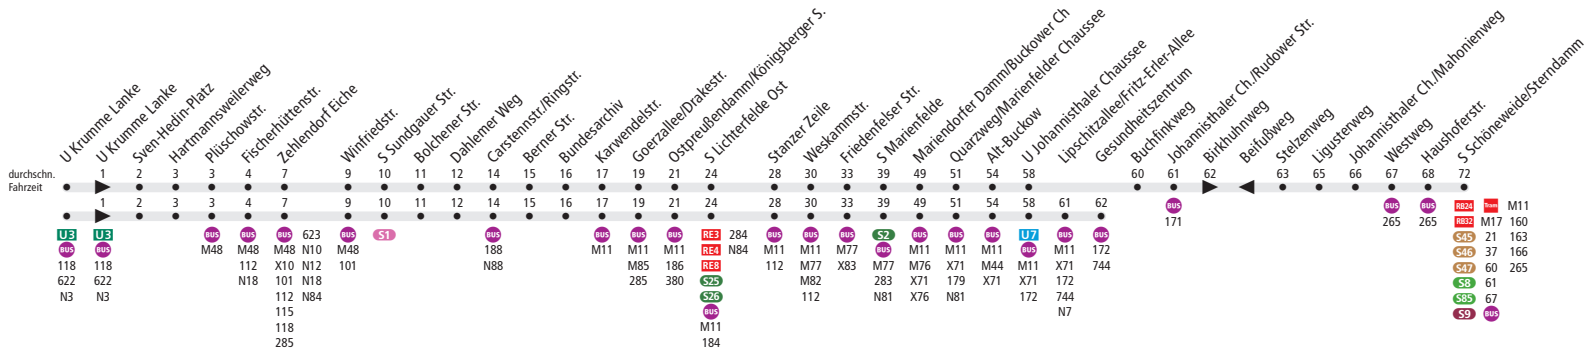

ExpressBus

Tarifbereich Berlin
Teilbereich B

Linienweg: Argentinische Allee - Fischerhüttenstraße (zurück: Fischerhüttenstraße) - Potsdamer Straße - Berliner Straße - Sundgauer Straße - Mühlenstraße - Finckensteinallee - Karwendelstraße - Drakestraße - Königsberger Straße - Kranoldplatz - Lankwitzer Straße - Lorenzstraße - Marianenstraße - Hilburghäuser Straße - Nahmitzer Damm - Buckower Chaussee - Marienfelder Chaussee - Alt-Buckow - Johannisthaler Chaussee - Königsheideweg - Sternsdamm - Wendeschleife S Schönweide/Sternsdamm (zurück: Sternsdamm)

* an der Haltestelle Zehlendorf Eiche endende/beginnende Wagen fahren bis/von Busseallee
 ° an der Haltestelle U Johannisthaler Chaussee endende/beginnende Wagen fahren bis/von Gesundheitszentrum

Bitte beachten! Umleitung seit 21. November 2022 für ca. drei Jahre!
 Wegen der Vollsperrung des Bahnübergangs am S Buckower Chaussee im Zuge des Ausbaus der Dresdner Bahn wird die Linie in beiden Richtungen zwischen den Haltestellen Wekamstr. und Mariendorfer Damm/Buckower Chaussee via Friedenfelder Straße - Marienfelder Allee - Daimlerstraße und Richard-Tauber-Damm umgeleitet. Der S Marienfelde wird mit einer Stichfahrt bedient. Auf dem Umleitungsweg werden folgende Haltestellen zusätzlich bedient: