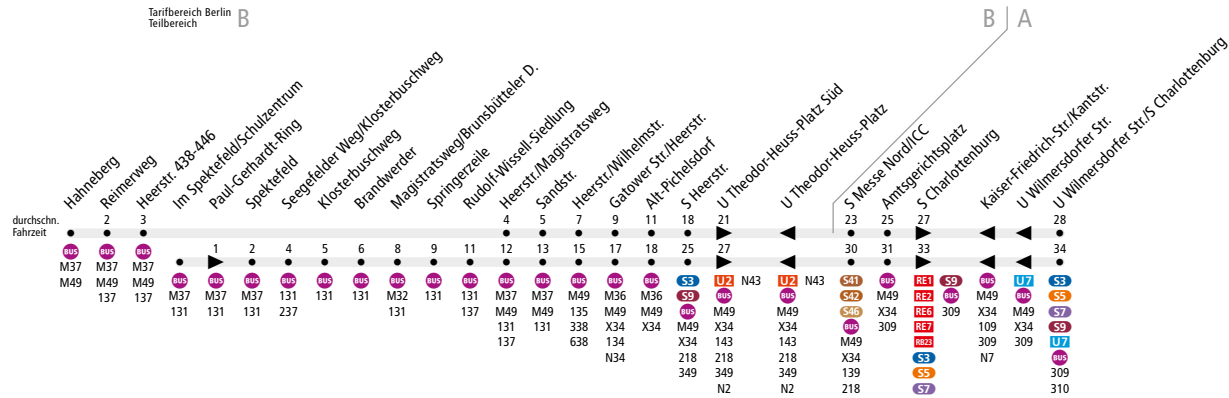

# BUS X49 Staaken, Hahneberg oder Falkenhagener Feld, Im Spektefeld ↔ U Wilmersdorfer Str./S Charlottenburg

ExpressBus

Linienweg: Gärtnerering - Heerstraße oder Im Spektefeld - Am Kiesteich - Klosterbuschweg - Magistratsweg - Heerstraße - Theodor-Heuss-Platz - Masurenallee - Neue Kantstraße - Kantstraße - Windscheidstraße - Stuttgarter Platz (zurück: Stuttgarter Platz - Krumme Straße - Kantstraße)

	Mo - Fr ca.					
	6:30 - 7:00	7:00 - 9:30	9:30 - 10:00	10:00 - 13:00	13:00 - 20:00	20:00 - 20:30
Im Spektefeld/Schulzentrum ▶ Heerstr./Magistratsweg	20*			Kein Betrieb	20*	-
Hahneberg ▶ Heerstr./Magistratsweg	20			Kein Betrieb	20	-
Heerstr./Magistratsweg ▶ U Wilmersdorfer Str./ S Charlottenburg	10**			Kein Betrieb	10**	-
U Wilmersdorfer Str./ S Charlottenburg ▶ Heerstr./Magistratsweg	-	10**		Kein Betrieb	10**	
Heerstr./Magistratsweg ▶ Hahneberg	-	20		Kein Betrieb	20	
Heerstr./Magistratsweg ▶ Im Spektefeld/Schulzentrum	-	20*		Kein Betrieb	20*	