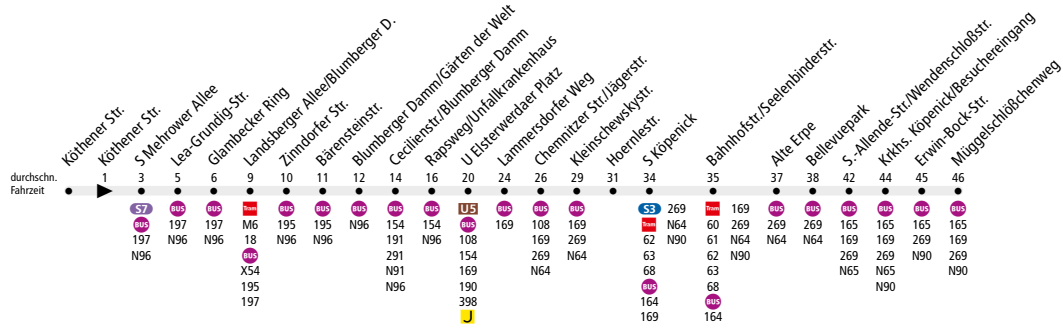

BUS X69 Marzahn-West, Köthener Str. ▶ Köpenick, Müggelschlöbchenweg

ExpressBus

Tarfbereich Berlin Teilbereich B

Bitte beachten! Zusätzliche Haltestelle ab 6. Februar 2023 für ca. 3 Jahre!
 Wegen Bauarbeiten in der Eisenacher Straße hält die ExpressBus-Linie X69 zusätzlich in beiden Fahrtrichtungen an der Haltestelle **Zinndorfer Str.**

Linienweg: Wuhletalstraße - Märkische Allee - Mehrower Allee - Blumberger Damm - Köpenicker Straße - Heesestraße - Heerstraße - Chemnitz Straße - Kaulsdorfer Straße - Mahlsdorfer Straße (zurück: Mahlsdorfer Straße - Am Bahndamm - Alte Kaulsdorfer Straße - Kaulsdorfer Straße) - Bahnhofstraße - Friedrichshagener Straße - Salvador-Allende-Straße - Müggelschlöbchenweg

	Mo - Fr ca.			Sa ca.	So ca.
	5:00 - 5:30	5:30 - 20:00	20:00 - 0:00	7:00 - 0:00	9:00 - 0:00
Köthener Str. ▶ U Elsterwerdaer Platz	20	10	20	20	20
U Elsterwerdaer Platz ▶ S Köpenick	20			20	20
S Köpenick ▶ Müggelschlöbchenweg		20		20	20
Müggelschlöbchenweg ▶ S Köpenick	-	20		20	20
S Köpenick ▶ U Elsterwerdaer Platz	-	20		20	20
U Elsterwerdaer Platz ▶ Köthener Str.	-	10	20	20	20